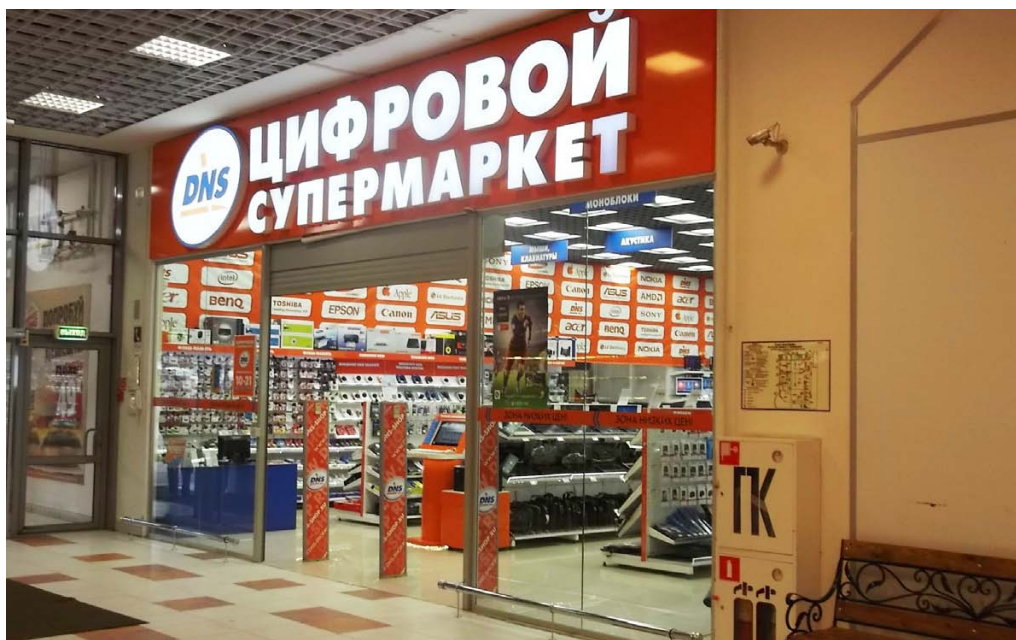

DNS

Сеть супермаркетов цифровой техники, Пермь

Объект

В супермаркете DNS, расположенном в ТЦ «Столица», установлены кассетные фанкойлы LESSAR.

Установлено

- Фанкойлы кассетные LSF