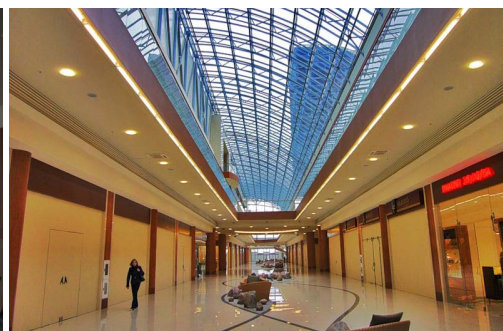

Атлантик Сити

Торгово-развлекательный комплекс, Санкт-Петербург

Объект

Современный многофункциональный объект, включающий в себя 3-уровневый торгово-развлекательный комплекс, где на 70 000 м² представлен широкий ассортимент продукции известных мировых брендов, рестораны и зоны отдыха, салон красоты, банк, аптека, химчистка, wi-fi зона и многое другое.

Установлено

- Кассетные фанкойлы Lessar