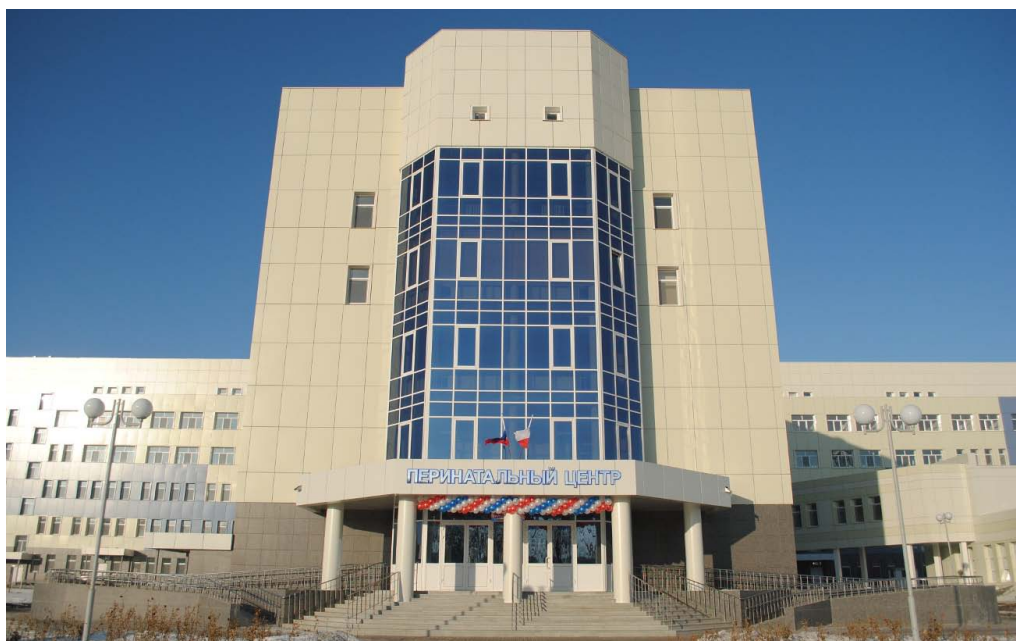

Перинатальный центр

Специализированное медицинское учреждение, Саратов

Объект

Перинатальный центр Саратовской области рассчитан на 3000 родов в год и размещен в современном здании площадью 27 тыс. м². В здании дублированная система водоснабжения, автономное отопление и горячее водоснабжение, а также системы вентиляции и кондиционирования воздуха.

Установлено

- Мини-чиллеры со встроенным гидромодулем LUC-FHAA с воздушным охлаждением конденсатора